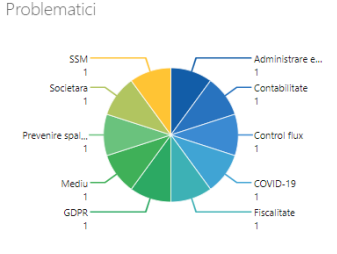

Fluxuri de lucru active

**Administrare**  
SPE

**Exploatare**  
SPE

Administrare Entitate  
**11**

- Administrare completa entitate  
Centru de analiza | SPE Digital Wizard SRL
- Conformare legala societara  
Centru de analiza | SPE Digital Wizard SRL
- COVID-19  
Centru de analiza | D.S.P.B.
- Evidenta contabila  
Centru de analiza | SPE Digital Wizard SRL
- Impozite si taxe centrale  
Centru de analiza | A.F.P.B s4
- Impozite si taxe locale  
Centru de analiza | D.G.I.T.L.B. s4
- Mediu  
Centru de analiza | A.F.M.