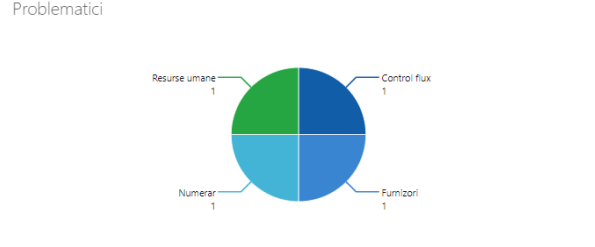

- Administrare completa entitate
  Centru de analiza | SPE Digital Wizard SRL
- Conformare legala societara
  Centru de analiza | SPE Digital Wizard SRL
- COVID-19
  Centru de analiza | D.S.P.B.
- Evidenta contabila
  Centru de analiza | SPE Digital Wizard SRL
- Impozite si taxe centrale
  Centru de analiza | A.F.P.B s4
- Impozite si taxe locale
  Centru de analiza | D.G.I.T.L.B. s4
- Mediu
  Centru de analiza | A.F.M.

1. Extended list
2. Carrefour Romania S.A.
     Bucuresti - Sector 6
   - Kaufland Romania SCS
     Bucuresti - Sector 1
   - Lidl Romania
     Bucuresti - Sector 3

Operatiuni cu Surse
15

1. Consultanta in tehnologia informatiei
     Contract cu sursa | PFA Sandru D. Gheorghe
   - Finantare imprumut convertibil
     Contract cu sursa | CALAGIU Daniel
   - Modelare completa operatiuni & Licentiere CAS
     Contract cu sursa | Biz Advisers SRL
   - Operatiuni colaborator
     Centru de analiza | DRAGAN Simona-Elena
   - Operatiuni titular SPE
     Centru de analiza | SANDRU Gheorghe
   - Servicii comunicare
     Contract cu sursa | Prora Comunicare SRL
   - Servicii copywriting
     Contract cu sursa | Events NO.MAD SRL
2. Extended list

- Carrefour Romania S.A.
  Bucuresti - Sector 6
- Kaufland Romania SCS
  Bucuresti - Sector 1
- Lidl Romania
  Bucuresti - Sector 3

Gestiune Resurse
4