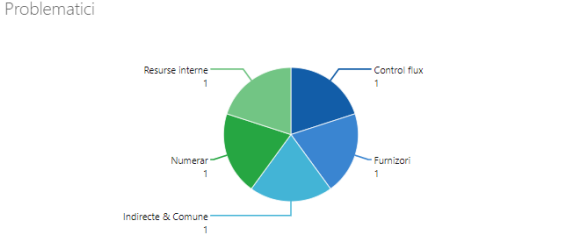

1. Imobilizari
     Centru de analiza | SPE Digital Wizard SRL
   - Operatiuni bancare
     Centru de analiza | Banca Transilvania SA
   - Operatiuni prin casierie
     Centru de analiza | SPE Digital Wizard SRL
   - Resurse indirecte
     Centru de analiza | SPE Digital Wizard SRL
2. Extended list

1. Extended list

Operatiuni cu Beneficiari
7